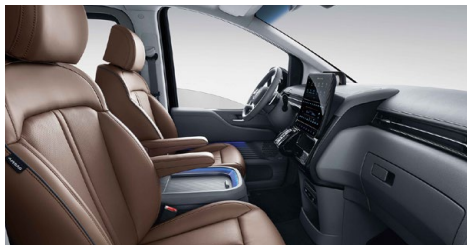

Šedohnědý interiér
– hnědé čalounění sedadel
– světle šedé čalounění stropu
– světle šedé bočních sloupků
– tmavě šedé provedení výplní dveří
Dostupný pro výbavy: Luxury

Provedení kol

www.porovnejhyundai.cz (Porovnejte si vozy Hyundai s konkurencí)

Všechny ceny se rozumějí v Kč včetně DPH, není-li uvedeno jinak. Dovozce si vyhrazuje právo změny cen a provedení bez předchozího upozornění. Pro konkrétní nabídku se prosím vždy obraťte na nejbližšího prodejce Hyundai. Veškeré ceny, údaje a vyobrazení jsou pouze informativní, doporučené společností Hyundai Motor Czech s.r.o. a nezavazují k uzavření smlouvy. Fotografie jsou pouze ilustrativní.

• standardní výbava - nedodává se + součást balení výbavy
† Benefity Hyundai neplatí pro velkoobchodatele. Pro nabídku se obraťte na prodejce Hyundai.

Autorizovaný prodejce: