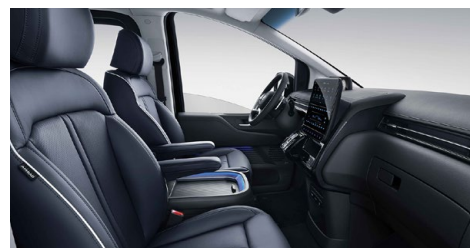

Černomodrý interiér
– modré čalounění sedadel
– světle šedé čalounění stropu
– světle šedé bočních sloupků
– tmavě šedé provedení výplní dveří
Dostupný pro výbavy: Style Premium a Luxury