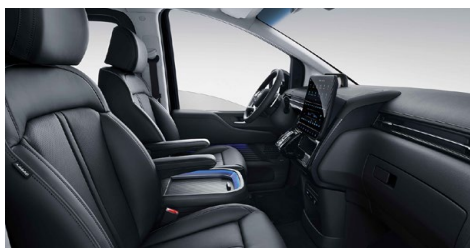

Ecotronic Gray Pearl
Perleťová
Cena: 24 900 Kč

Cast Iron Brown Pearl
Perleťová
Cena: 24 900 Kč
Pouze pro Luxury

Nabídka interiérových kombinací

Černý interiér
– černé čalounění sedadel
– světle šedé čalounění stropu
– světle šedé bočních sloupků
– černé provedení výplní dveří